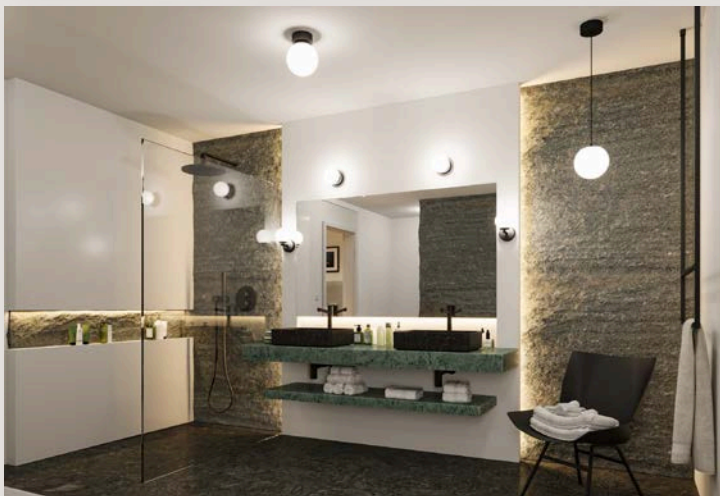

Leuchten-Serie Gove schwarz-matt

Zeitlos elegante Badleuchten im zeitlosen Kugelstil mit modernster LED-Technologie

LED Wand-/Deckenleuchte Gove

460 lm | 5 W
⌄ 160 mm | ⌀ 120 mm
71071

LED Wand-/Deckenleuchte Gove