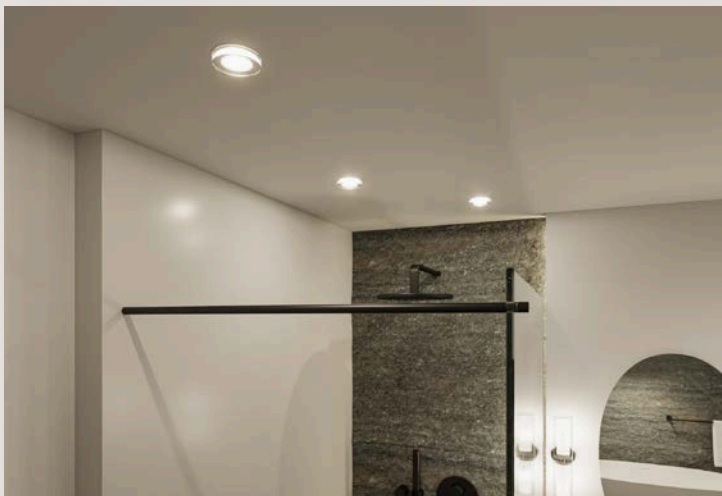

Ersatzglas ø 80 mm für 71076, 71077

Leuchten-Serie Luena

Mit wechselbarem Leuchtmittel für individuellen Lichtgestaltungsspielraum

Deckeneinbauleuchte Luena

35 W | 30.000 h
☞ Weiß | ☒ Glas/Metall
⬆ 125 mm | ⌀ 90 mm
71079