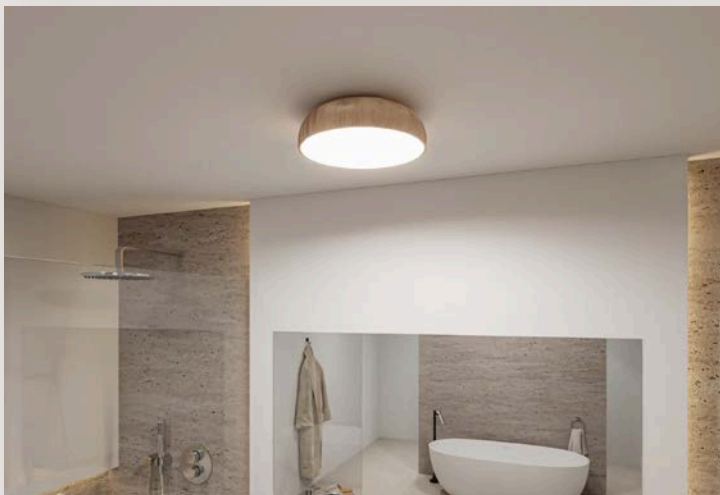

LED Deckenleuchte Maro

∅ 155 mm

71081

LED Deckenleuchte Maro

↔ 155 mm | ↗ 155 mm

71082

Deckenleuchten Oka

Wand- und Deckenleuchten im absoluten Designtrend für das Bad: Schwarz matt und Naturmaterial