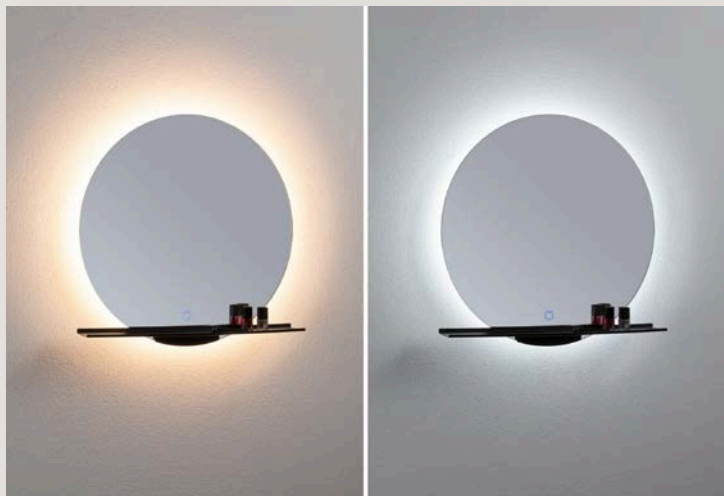

LED Leuchtspiegel Mirra

1250 lm | 11,5 W | 3.000 - 6.500 K | 30.000 h

🌀 Schwarz/Spiegel | 🧱 Acryl/Metall/Leder

↗ 31 mm | ø 590 mm

71089

LED-Spiegel Miro

Beleuchtete Spiegel in zeitlosem Design mit Weißlichtsteuerung und Ablage

- ✓ Die beleuchteten Spiegel Miro sind durch ihre Optik und ihr schlichtes und zurückhaltenden aber modernes Design in privaten Bädern als auch in gewerblich genutzten Badbereichen perfekt einsetzbar.
- ✓ Modernste LED-Technik setzt den Betrachter durch ein nahezu unsichtbares Lichtband im Gehäuse ins richtige Licht.
- ✓ Die integrierte Ablage erleichtert die Ordnung im Nassbereich. Die Ablage ist abnehmbar.
- ✓ Durch Berührung der im Spiegel integrierten Steuerungstasten sind die Töne der weißen Lichtfarbe fließend auswählbar – von Warmweiß (2700 K Startmodus) zum Entspannen bis Tageslichtweiß (6500 K) für konzentrierte Tätigkeiten.

LED Leuchtspiegel Miro

1000 lm | 10,5 W | 2.700 - 6.500 K | 30.000 h
 ⚙ Spiegel/Schwarz matt | 🏠 Metall/Spiegel
 ↗ 120 mm | ⌀ 500 mm

71090

LED-Spiegel Miro

Beleuchtete Spiegel in zeitlosem Design mit Weißlichtsteuerung und Ablage