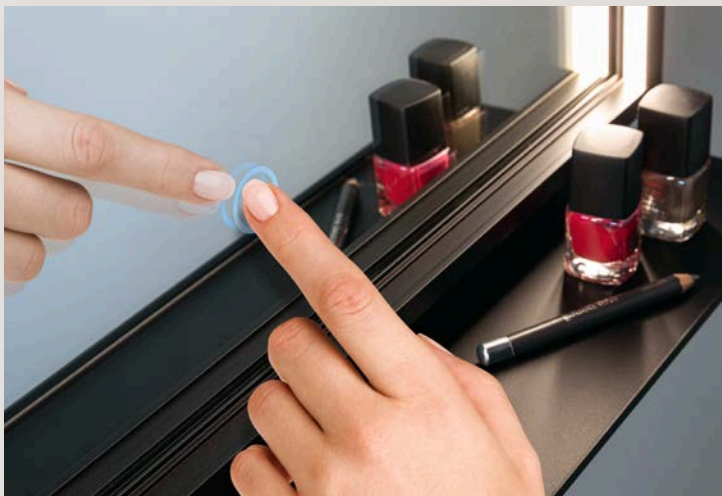

- ✓ Die beleuchteten Spiegel Miro sind durch ihre Optik und ihr schlichtes und zurückhaltendes aber modernes Design in privaten Bädern als auch in gewerblich genutzten Badbereichen perfekt einsetzbar.
- ✓ Modernste LED-Technik setzt den Betrachter durch nahezu unsichtbares Lichtband im Gehäuse ins richtige Licht.
- ✓ Durch Berührung der im Spiegel integrierten Steuerungstasten sind die Töne der weißen Lichtfarbe fließend auswählbar – von Warmweiß (2700 K Startmodus) zum Entspannen bis Tageslichtweiß (6500 K) für konzentrierte Tätigkeiten.