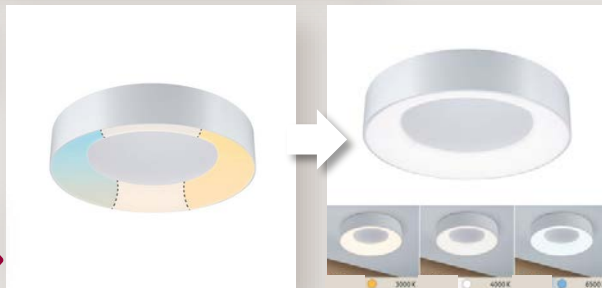

Medienpaket

Benefit-Bilder: Erklären anhand von Bildern und Grafiken die wichtigsten Produktfeatures

Weißlicht-Darstellung: Benefit wird durch drei Bilder im IP-Bild dargestellt, nicht mehr all-in-one

Optimierte Darstellung IP-Schutz-zonen: Cleane übersichtliche Darstellung, Klare Zonen-Darstellung, Berücksichtigung Bereich um Waschbecken