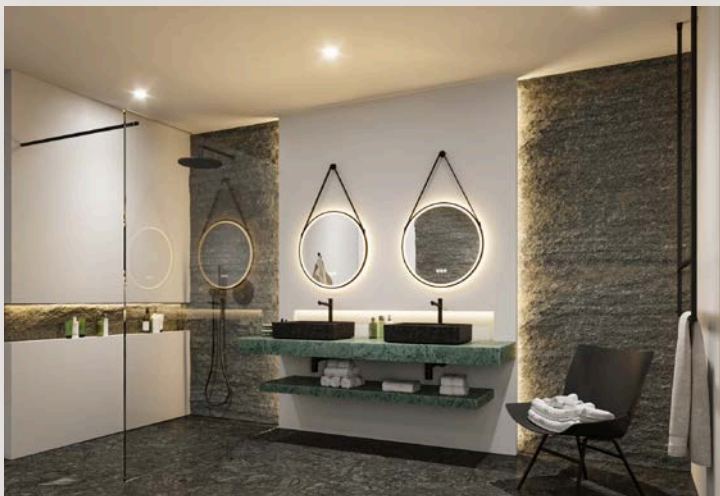

- ✓ LED-Spiegel mit einer dekorativen zusätzlichen Aufhängungsmöglichkeit durch ein schwarzes Lederband.
- ✓ Durch Berührung der im Spiegel integrierten Steuerungstasten lässt sich:
- ✓ die Lichtfarbe durch die White Switch-Steuerungstechnik verändern (inkl. Memory-Funktion),
- ✓ das Licht des Spiegels stufenlos dimmen,
- ✓ und die Heizfunktion des Spiegels aktivieren, wodurch das Beschlagen nach dem Baden oder Duschen in sekundenschnelle verschwindet.