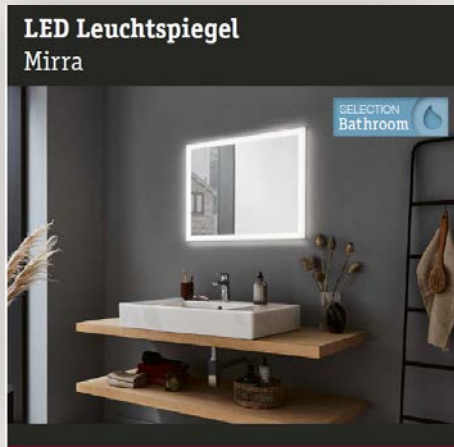

Medienpaket