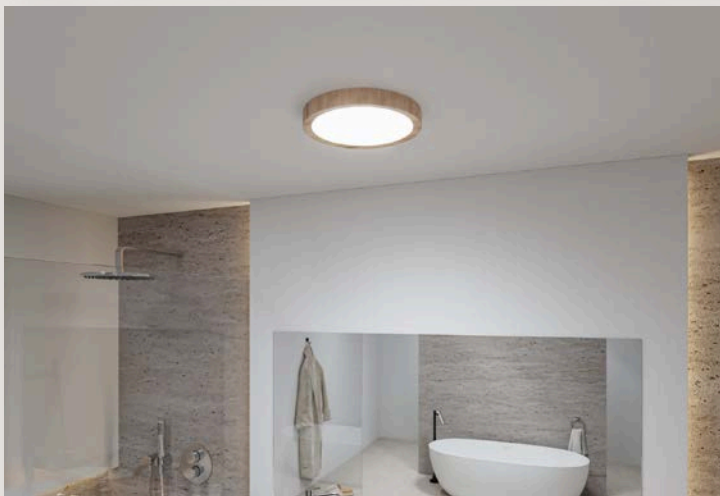

Deckenleuchten Tega

Wand- und Deckenleuchten im absoluten Designtrend für das Bad: Schwarz matt und Naturmaterial

2400 lm | 22,5 W | 3.000 - 6.500 K | 30.000 h
■ Kunststoff
⇅ 64 mm | ø 334 mm

- ✓ Die Wand- und Deckenleuchten Tega sind durch ihre Optik und ihr schlichtes und zurückhaltendes aber modernes Design nicht nur im Badbereich sondern auch in allen anderen Wohnbereichen perfekt einsetzbar.
- ✓ Hochwertiger Kunststoff als solide Leuchtenbasis und ein Schutz vor dem Eindringen von Wasser garantieren eine lange Lebensdauer in feuchter Umgebung.
- ✓ Die Leuchten sind ausgestattet mit der WhiteSwitch-Steuerungstechnik. Diese ermöglicht das individuelle Auswählen von drei Weißtönen (Warmweiß mit 3000K, Neutralweiß mit 4000K oder Tageslichtweiß mit 6500K) je nach Bedarf und Tageszeit durch mehrmaliges Betätigen des vorhandenen handelsüblichen Lichtschalters (inkl. Memory-Funktion).

71085

71086